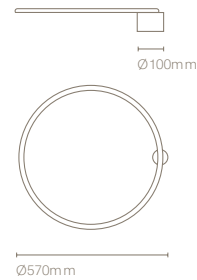

AROS

by
Nahtrang Design

Technical information / Información técnica:

Index Protection / Índice de protección:	IP20
Driver:	Included / Incluido
CRI:	80
Temperature / Temperatura:	2700K / 3000K
Lifetime / Tiempo de vida:	50.000h
Technology / Tecnología:	LED
Guarantee / Garantía:	5 years / 5 años
Class II / Clase II	
Voltage / Voltaje:	110-240V