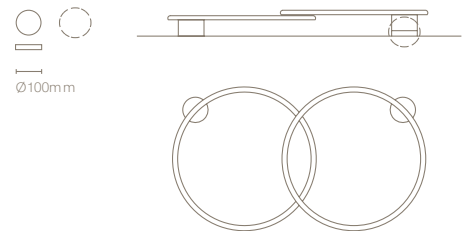

Model:

31501-	COLOUR	CRI/ TEMP.	LED
	12 Black	G 827	2740lm/27W
		C 830