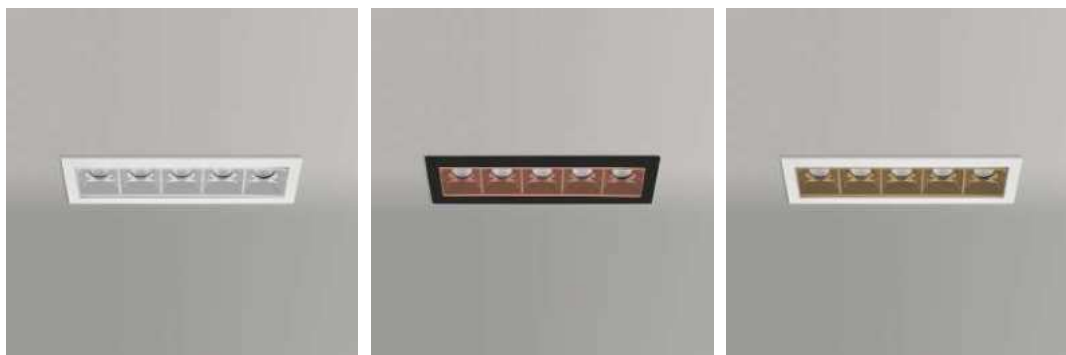

Model:

	Colour/Reflector	CRI/Temp.	Angle	Led	Dimming	Emergency
19105-	0 White / Black	H 927	1 12°	1 1050 lm / 10W	- On-Off	- No Emergency
	1 Black	E 930	3 34°		D Dali	EM Kit 1h
	W White / White	F 940	4 48°		B Bluetooth	
	V White / Copper				Z Zigbee	
	Z White / Gold					
	B Black / Copper					
	K Black / Gold					

Cut-out 141x38mm