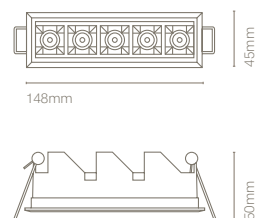

Boxet

Technical information / Información técnica:

Index Protection / Índice de protección:	IP20
Driver:	Included / Incluido
CRI:	>90
Temperature / Temperatura:	2700K / 3000K / 4000K/
Lifetime / Tiempo de vida:	50.000h
Technology / Tecnología:	LED
Guarantee / Garantía:	5 years / 5 años
Class / Clase:	II
Voltage / Voltaje:	230V
Flicker:	<5% Flicker free
Step McAdam:	3-SDCM
Bluetooth:	>20m
UGR:	<13
LB:	L80B20

19105-

Model:

	Colour/Reflector	CRI/Temp.	Angle	Led	Dimming	Emergency
19105-	0 White / Black	H 927	1 12°	1 1050 lm / 10W	- On-Off	- No Emergency
	1 Black	E 930	3 34°		D Dali	EM Kit 1h
	W White / White	F 940	4 48°		B Bluetooth	
	V White / Copper				Z Zigbee	
	Z White / Gold					
	B Black / Copper					
	K Black / Gold					

Cut-out 141x38mm

Quality certificates: