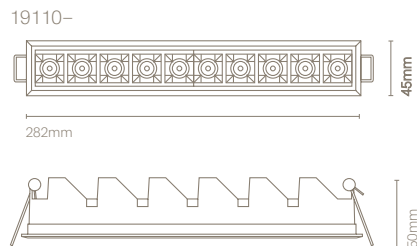

Boxet

Technical information / Información técnica:

Index Protection / Índice de protección:	IP20
Driver:	Included / Incluido
CRI:	>90
Temperature / Temperatura:	2700K / 3000K / 4000K/
Lifetime / Tiempo de vida:	50.000h
Technology / Tecnología:	LED
Guarantee / Garantía:	5 years / 5 años
Class / Clase:	II
Voltage / Voltaje:	230V
Flicker:	<5% Flicker free
Step McAdam:	3-SDCM
Bluetooth:	>20m
UGR:	<13

Model:

	Colour/Reflector	CRI/Temp.Angle	Led	Dimming	Emergency
19110-	0 White / Black	H 927 1 12°	2 2100 lm / 20W	- On-Off	- No Emergency
	1 Black	E 930 3 34°		D Dali	EM Kit 1h
	W White / White	F 940 4 48°		N Dali no-push	
	V White / Copper			B Bluetooth	
	Z White / Gold			Z Zigbee	
	B Black / Copper				
	K Black / Gold				

Cut-out 275x38mm

Quality certificates: