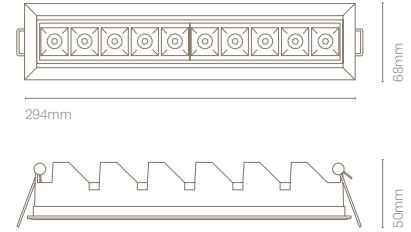

Boxet

Technical information / Información técnica:

Index Protection / Índice de protección:	IP20
Driver:	Included / Incluido
CRI:	>90
Temperature / Temperatura:	2700K / 3000K / 4000K/
Lifetime / Tiempo de vida:	50.000h
Technology / Tecnología:	LED
Guarantee / Garantía:	5 years / 5 años
Class / Clase:	II
Voltage / Voltaje:	230V
Flicker:	<5% Flicker free
Step McAdam:	3-SDCM
Bluetooth:	>20m
UGR:	<13

19210-
Boxet Adjustable 20 W