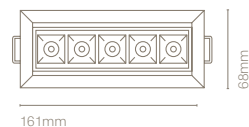

Boxet

Technical information / Información técnica:

Index Protection / Índice de protección:	IP20
Driver:	Included / Incluido
CRI:	>90
Temperature / Temperatura:	2700K / 3000K / 4000K/
Lifetime / Tiempo de vida:	50.000h
Technology / Tecnología:	LED
Guarantee / Garantía:	5 years / 5 años
Class / Clase:	II
Voltage / Voltaje:	230V
Flicker:	<5% Flicker free
Step McAdam:	3-SDCM
Bluetooth:	>20m
UGR:	<13

19205-
Boxet Adjustable 10 W