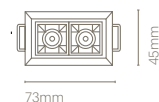

Boxet

Technical information / Información técnica:

Index Protection / Índice de protección:	IP20
Driver:	Included / Incluido
CRI:	>90
Temperature / Temperatura:	2700K/3000K/4000K
UGR:	<13
Lifetime / Tiempo de vida:	50.000h
Technology / Tecnología:	LED
Guarantee / Garantía:	5 years / 5 años
Class / Clase:	II
Voltage / Voltaje:	230V
Flicker:	<5% Flicker Free
Bluetooth:	>20m

Boxet
19102-

Model:

	Colour/Reflector	CRI/Temp.	Angle	Led	Dimming
19102-	0 White / Black	H 927	1 12°	0 420 lm / 4W	On-Off
	1 Black	E 930	3 34°		N Dali no-push
	W White / White	F 940	4 48°		
	V White / Copper				
	Z White / Gold				
	B Black / Copper				
	K Black / Gold				

Cut-out 67x38mm