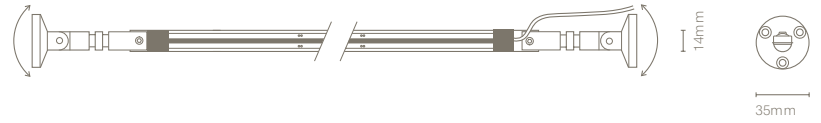

ELEGANCE

24V set
21505-

Technical information / Información técnica:

Index Protection / Índice de protección:	IP66
Driver:	Included / Incluido
CRI:	90
Temperature / Temperatura:	2700K /3000K/4000K
Lifetime / Tiempo de vida:	40.000h
Technology / Tecnología:	LED
Guarantee / Garantía:	3 years / 3 años
Class II / Clase II	
Voltage / Voltaje:	24V / 230V

Model:

	CRI/Temp.	Angle	Led	Length	Dimming
21505-	H 927	9 120°	0 990lm / 11W / COB	05 5 meters	On-Off
	E 930			03 3 meters	B Bluetooth
	F 940				

Driver included
On/Off: 180x52x30mm
Bluetooth: 225x43x31mm
Dali: 225x43x31mm