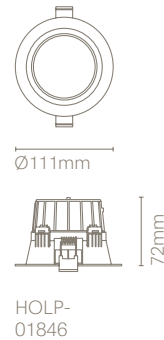

HOLP

Technical information / Información técnica:

Index Protection / Índice de protección:	IP54 (IP20 superior)
Driver:	Included / incluido
CRI:	80
Temperature / Temperatura:	2700K + 3000K + 4000K
Lifetime / Tiempo de vida:	50.000h
Technology / Tecnología:	LED
Guarantee / Garantía:	5 years / años
Class / Clase:	Class II
Voltage / Voltaje:	230V
Flicker:	<7%
Step McAdam:	4-SCDM
Cut-out / Huevo de epotramiento:	Ø90mm