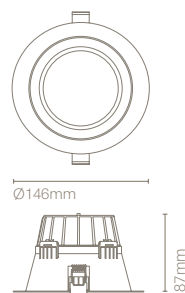

HOLP

Technical information / Información técnica:

Index Protection / Índice de protección:	IP54 (IP20 superior)
Driver:	Included / incluido
CRI:	80
Temperature / Temperatura:	2700K + 3000K + 4000K
Lifetime / Tiempo de vida:	50.000h L80B20
Technology / Tecnología:	LED
Guarantee / Garantía:	5 years / años
Class / Clase:	Class II
Voltage / Voltaje:	230V
Flicker:	<7%
Step McAdam:	4-SCDM
Cut-out / Huevo de epotramiento:	Ø120mm

HOLP-01856

Model:

	Colour	CRI/Temp.	Angle	Led	Dimming	Emergency
01856-	0 White	S 827 + 830 + 840	9 100°	1 1200lm / 9W	- On-off	EM Kit 1h
	1 Black				D DALI	
					R Edge cut