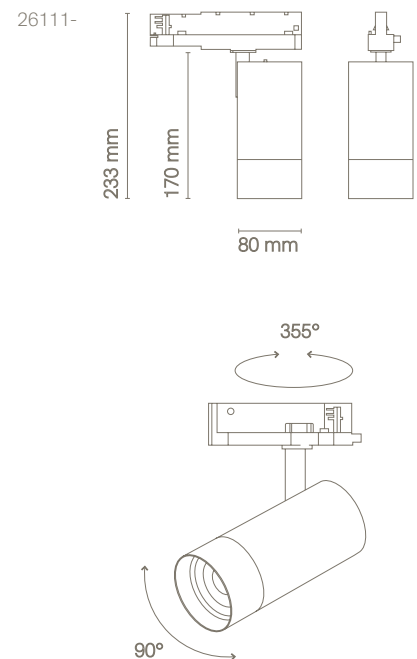

Model:

	COLOUR	CRI/TEMP.	ANGLE	LED	DIMMING
26111	0 White	S 927-930-940	Z Zoom 20-60	4 3000lm/30W	M Manual Dimming
	1 Black