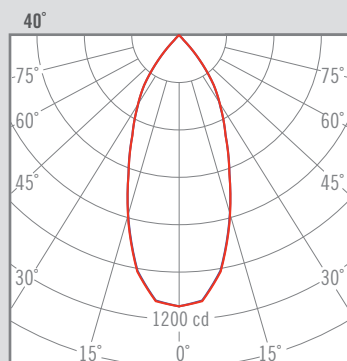

cd / Kl/m $\eta = 75\%$
— c0 - 180 — c90 - 270

cd / Kl/m $\eta = 77\%$
— c0 - 180 — c90 - 270

QUALITY CERTIFICATES :

Platinum Wall

Technical information / Información técnica:

Index Protection / Índice de protección:	IP20
Driver:	Included / Incluido
CRI:	>90
Temperature / Temperatura:	2700K/3000K/4000K
Step McAdam:	3-SDCM
Dim to warm:	1800-3000K ☉
Lifetime / Tiempo de vida:	50.000h
Technology / Tecnología:	LED
Guarantee / Garantía:	5 years / 5 años
Class / Clase:	I
Voltage / Voltaje:	230V
Flicker:	Flicker free