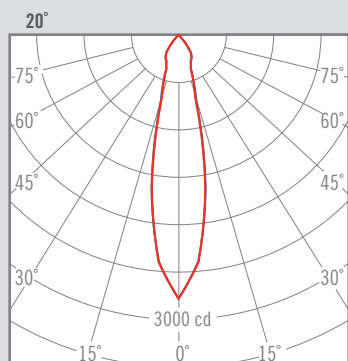

cd / Kl/m $\eta = 73\%$
— c0 - 180 — c90 - 270