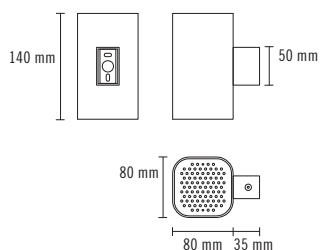

IT
PLATINUM Wall è un'applique con un'estetica unica grazie ai suoi bordi arrotondati. Anche se può sembrare una forma molto rigida, è possibile inclinare la direzione della fonte di luce e questo permette di controllare molto bene l'illuminazione. Possibilità di personalizzare con tutti i colori della tabella RAL anche in bagno elettrolitico per finiture in oro, bronzo e grafito. All'interno della stessa famiglia c'è anche una versione a montaggio superficiale.

NEXIA PLATINUM_WALL

PLATINUM_WALL DOWN
Manufactured in high purity aluminum.

08351 - UP / DOWN

Colour	CRI / Temp.	Angle	Led	Regulation	Class
0 White	H 927	4 20°	0 760 lm / 7 W	R Edge Cut	I
1 Black	E 930	6 40°	1 1030 lm / 9 W		
2 Grey	F 940	C 60°			
A Copper					
D Gold					
G Graphite					