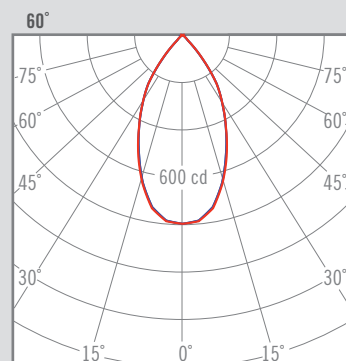

cd / Kl/m $\eta = 75\%$
— c0 - 180 — c90 - 270

cd / Kl/m $\eta = 77\%$
— c0 - 180 — c90 - 270

QUALITY CERTIFICATES :

Platinum Wall

Technical information / Información técnica:

Index Protection / Índice de protección:	IP20
Driver:	Included / Incluido
CRI:	>90
Temperature / Temperatura:	2700K/3000K/4000K
Step McAdam:	3-SDCM
Dim to warm:	1800-3000K ☉
Lifetime / Tiempo de vida:	50.000h
Technology / Tecnología:	LED
Guarantee / Garantía:	5 years / 5 años
Class / Clase:	I
Voltage / Voltaje:	230V
Flicker:	Flicker free