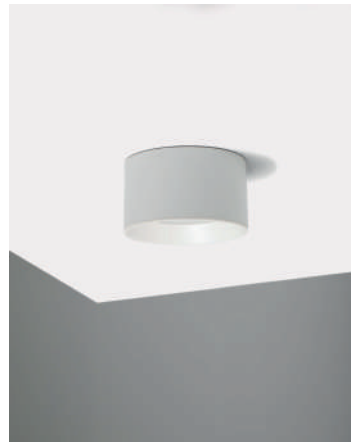

TAP

Technical information / Información técnica:

Material:	Aluminium + Plastic / Aluminio + Plástico
Impact Protection / Protección impacto:	IP44
Driver:	Included / Incluido
CRI:	>90
Temperature / Temperatura:	3000K / 4000K
Lifetime / Tiempo de vida:	50.000h
Technology/Tecnología:	LED
Guarantee / Garantía:	5 years / 5 años
Class / Clase	I
Voltage / Voltaje:	220-240V
Step McAdam:	3-SDCM
Flicker	Flicker free <7%

ø115 mm

68 mm

Model:

01905-	COLOUR	CRI/TEMP.	ANGLE	LED	DIMMING
○ 0	White	S 930-940	9 90°	0 700lm/5,5W	- On-Off
● 1	Black			1 900lm/8W	R Edge Cut

Quality certificates: