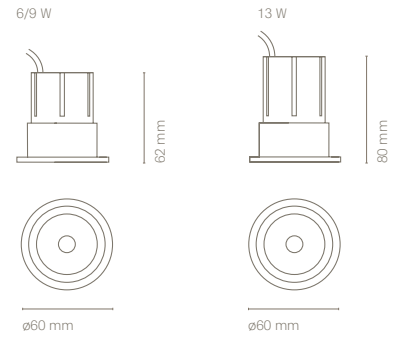

Tolva S

	Colour	CRI/Temp.	Angle	Led	Dimming	Index Protection	Emergency
00293-	0 White	H 927	2 20°	0 780 lm / 6W**	- On-Off	- IP20	- No Emergency
	1 Black	E 930	4 40°	1 1070 lm / 9W	D* Dali	P IP54	EM Kit 1h
	A Copper	F 940	6 60°	2 1400 lm / 13W	R* Edge Cut		
	D Gold	D* 918-930			B Bluetooth		
	G Graphite				Z Zigbee		

Cut-out 57 mm

* Dim to warm (1800K - 3000K): Only available with 6W dimmable version.

** Dim to warm 635lm / 6W