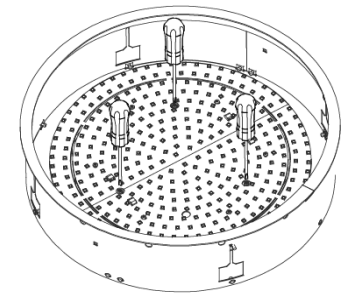

SEGURA TRIM

INSTALLATION INSTRUCTIONS

Downlight_299Lighting

56-AH1-F10-8**-*0-C	L = 266mm
56-A*1-F20-8**-**-C	L = 384mm
56-A*1-F35-8**-**-C	L = 464mm
56-A*1-F81-8**-**-C	L = 664mm

1.

3.

4.

2.