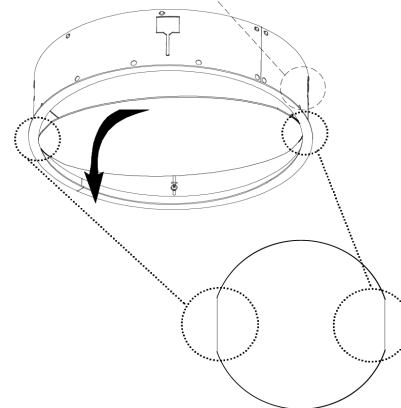

SEGURA TRIM

INSTALLATION INSTRUCTIONS

Downlight_299Lighting

56-AH1-F10-8**-*0-C	L = 266mm
56-A*1-F20-8**-**-C	L = 384mm
56-A*1-F35-8**-**-C	L = 464mm
56-A*1-F81-8**-**-C	L = 664mm

1.

3.

4.

2.