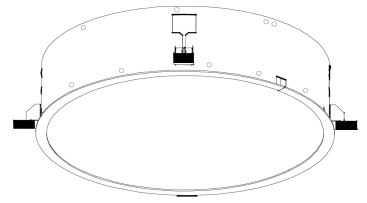

## INSTALLATION INSTRUCTIONS

Downlight\_299Lighting

<b>56-AH1-F10-8**-*0-C</b>	L = 266mm
<b>56-A*1-F20-8**-**-C</b>	L = 384mm
<b>56-A*1-F35-8**-**-C</b>	L = 464mm
<b>56-A*1-F81-8**-**-C</b>	L = 664mm

1.

3.