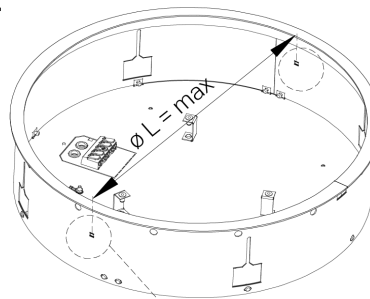

## INSTALLATION INSTRUCTIONS

Downlight\_299Lighting

<b>56-AH1-F10-8**-*0-C</b>	L = 266mm
<b>56-A*1-F20-8**-**-C</b>	L = 384mm
<b>56-A*1-F35-8**-**-C</b>	L = 464mm
<b>56-A*1-F81-8**-**-C</b>	L = 664mm

1.

3.