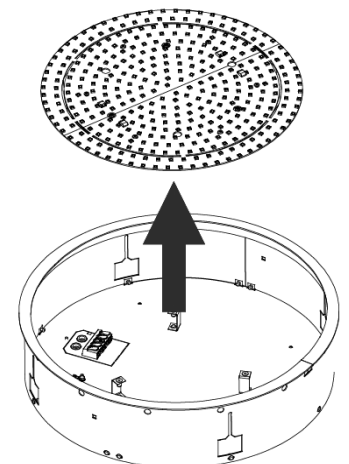

SEGURA TRIM

INSTALLATION INSTRUCTIONS

Downlight_299Lighting

56-AH1-F10-8**-*0-C	L = 266mm
56-A*1-F20-8**-**-C	L = 384mm
56-A*1-F35-8**-**-C	L = 464mm
56-A*1-F81-8**-**-C	L = 664mm

1.

3.

4.

2.