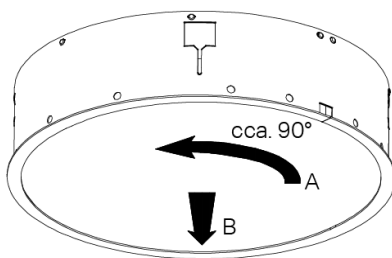

SEGURA TRIM

INSTALLATION INSTRUCTIONS

Downlight_299Lighting

56-AH1-F10-8**-*0-C	L = 266mm
56-A*1-F20-8**-**-C	L = 384mm
56-A*1-F35-8**-**-C	L = 464mm
56-A*1-F81-8**-**-C	L = 664mm

1.

3.

4.

2.