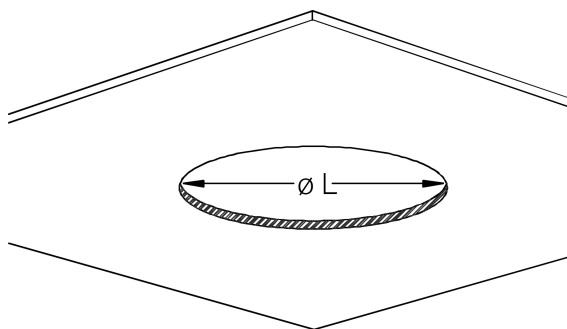

SEGURA TRIMLESS

INSTALLATION INSTRUCTIONS

Circular_299Lighting

56-B*1-F13-8**-**-E	L = 924mm
56-BH1-F24-8**-**-E	L = 1203mm

1.

2.

Ø 964mm		L = 970 mm
Ø 1254mm		L = 1260 mm

SEGURA TRIMLESS