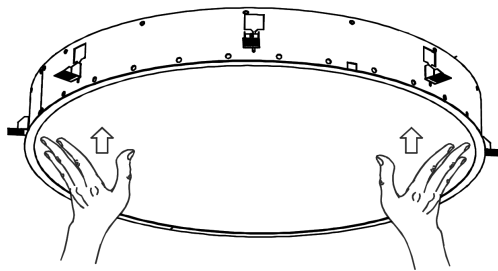

SEGURA TRIMLESS

INSTALLATION INSTRUCTIONS

Circular_299Lighting

56-B*1-F13-8**-**-E	L = 924mm
56-BH1-F24-8**-**-E	L = 1203mm

1.

2.

Ø 964mm		L = 970 mm
Ø 1254mm		L = 1260 mm

SEGURA TRIMLESS