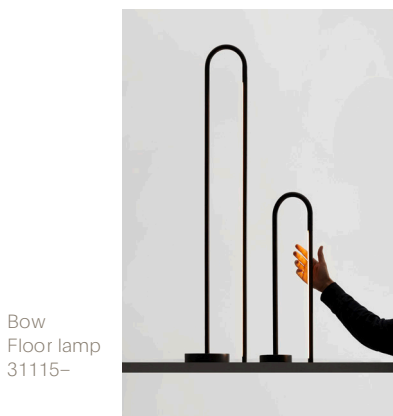

Collection:

Bow
Floor lamp
31115-

Bow
Table lamp
31110-