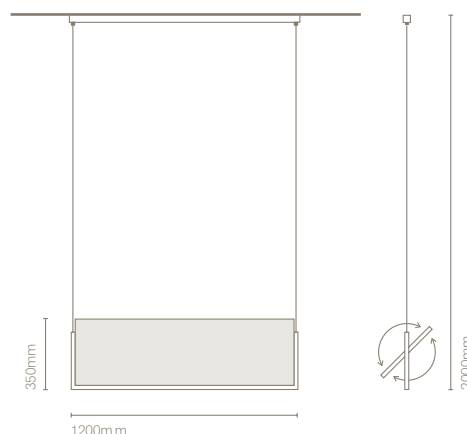

MOBILE

by
Nahtrang Design

Technical information / Información técnica:

Index Protection / Índice de protección:	IP20
Driver:	Included / Incluido
CRI:	80
Temperature / Temperatura:	2700K /3000K
Lifetime / Tiempo de vida:	50.000h
Technology / Tecnología:	LED
Guarantee / Garantía:	5 years / 5 años
Class I / Clase I	
Voltage / Voltaje:	230V*

*Consult for 120V / Consultar para 120V

Mobile 1200 acoustic
31226-

Model:

31226-

COLOUR	COLOUR ACOUSTIC	CRI/TEMP.	LED	DIMMING
1 Black	● S Silver grey	G 827	4 3500lm /26W	- No dimming
	● A Anthracite	C 830		D DALI
	● D Dark camel			
	● R Red