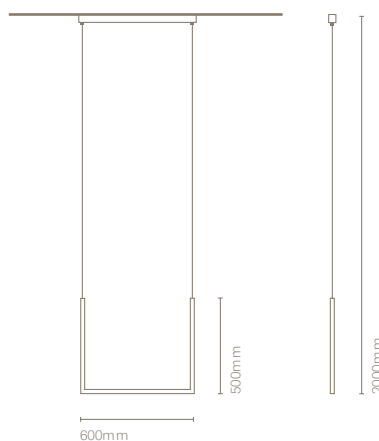

MOBILE

by
Nahtrang Design

Technical information / Información técnica:

Index Protection / Índice de protección:	IP20
Driver:	Included / Incluido
CRI:	80
Temperature / Temperatura:	2700K /3000K
Lifetime / Tiempo de vida:	50.000h
Technology / Tecnología:	LED
Guarantee / Garantía:	5 years / 5 años
Class I / Clase I	
Voltage / Voltaje:	230V*

*Consult for 120V / Consultar para 120V

Mobile 600
31210-

Model:

31210-	COLOUR	CRI/TEMP.	LED	DIMMING
1	Black	G 827	2 1750lm /13W	- No dimming
		C 830		D DALI